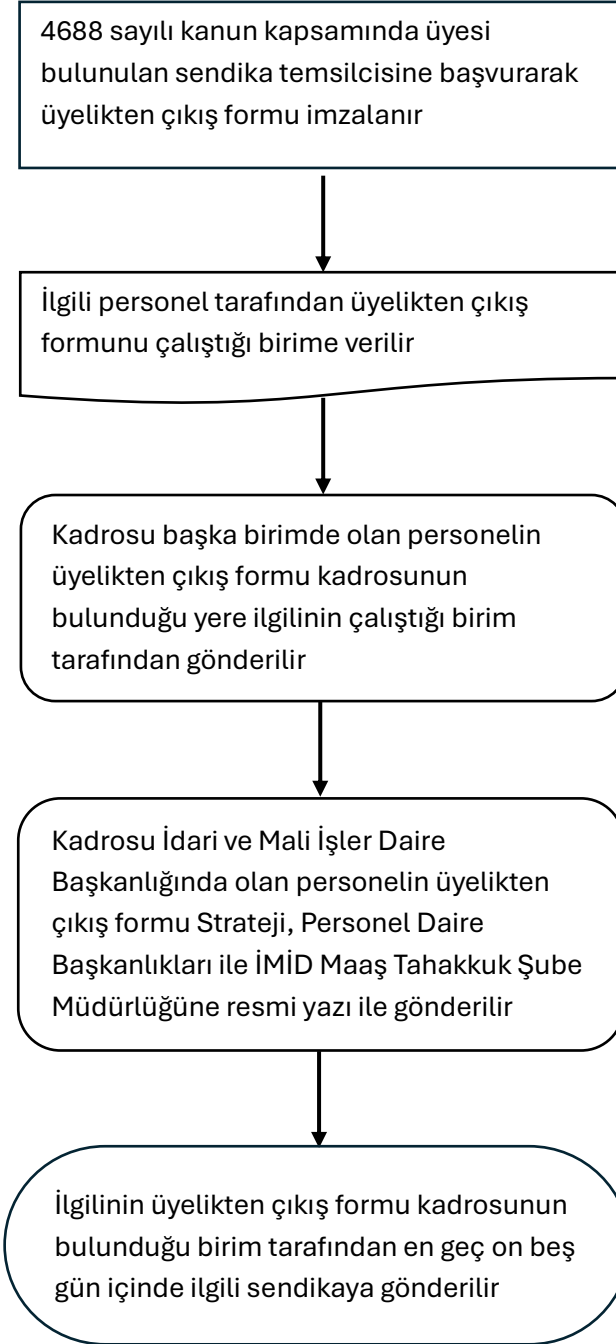

Memur ve Sözleşmeli Personelin Sendika Üyeliklerini Sona Erdirmeleri İş Akışı

Hazırlayan

Kontrol

Onay